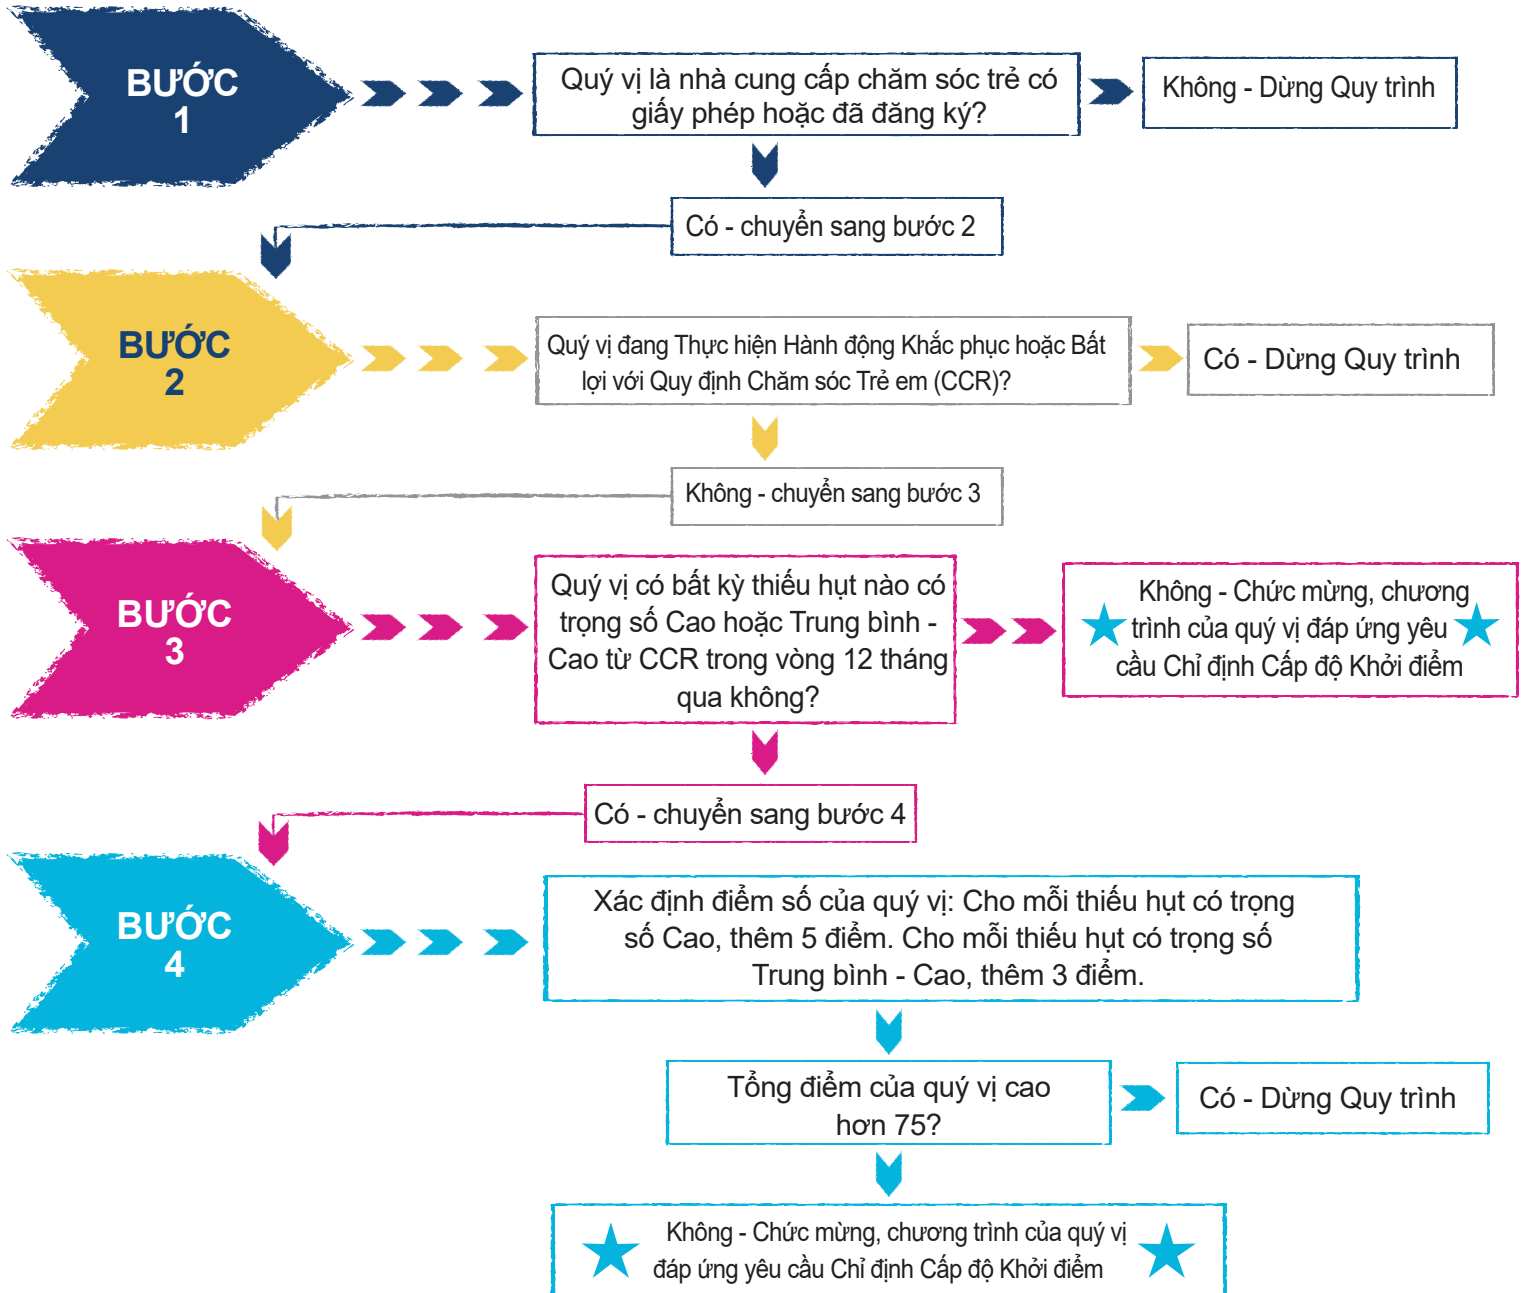

Cấp độ Khởi điểm là gì

Hiệu lực từ ngày 3 tháng 10 năm 2022, bất kỳ nhà cung cấp chăm sóc trẻ em của Texas nào mong muốn tham gia vào chương trình Dịch vụ Chăm sóc Trẻ em (CSC) của Ủy ban Lực lượng Lao động Texas phải được chỉ định là Cấp độ Khởi điểm và đồng ý làm việc với một người cố vấn để có chứng nhận Texas Rising Star. Làm theo các bước để được Chỉ định Cấp độ Khởi điểm!

Nếu quý vị phải "Dừng Quy trình" vào bất kỳ lúc nào, vui lòng liên hệ với người liên hệ của chương trình Quy định Chăm sóc Trẻ em tại địa phương của quý vị hoặc Văn phòng Giải pháp Lực lượng Lao động để tìm hiểu cách tiếp tục.