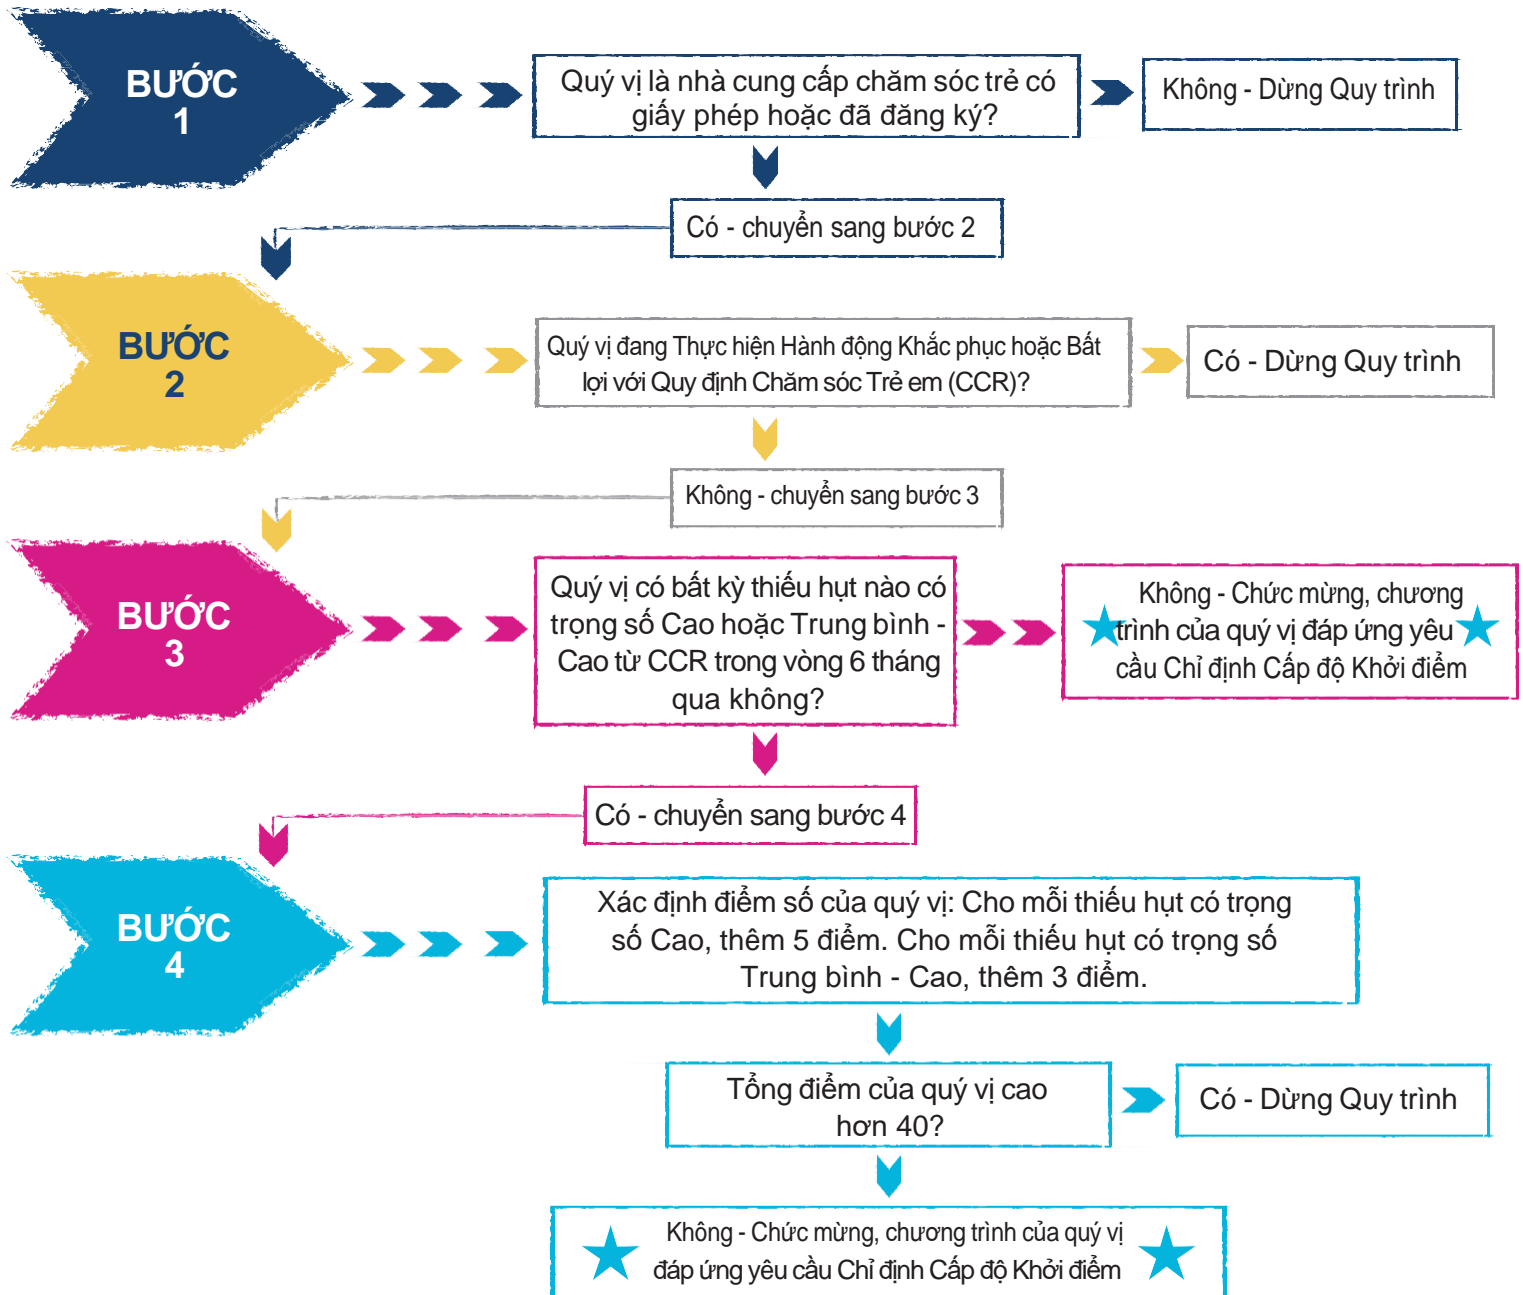

Cấp độ Khởi điểm là gì

Bất kỳ nhà cung cấp chăm sóc trẻ em của Texas nào mong muốn tham gia vào chương trình Dịch vụ Chăm sóc Trẻ em (CSC) của Ủy ban Lực lượng Lao động Texas phải được chỉ định là Cấp độ Khởi điểm và đồng ý làm việc với một người cố vấn để có chứng nhận Texas Rising Star.
Làm theo các bước để được Chỉ định Cấp độ Khởi điểm!

Nếu quý vị phải "Dừng Quy trình" vào bất kỳ lúc nào, vui lòng liên hệ với người liên hệ của chương trình Quy định Chăm sóc Trẻ em tại địa phương của quý vị hoặc Văn phòng Giải pháp Lực lượng Lao động để tìm hiểu cách tiếp tục.